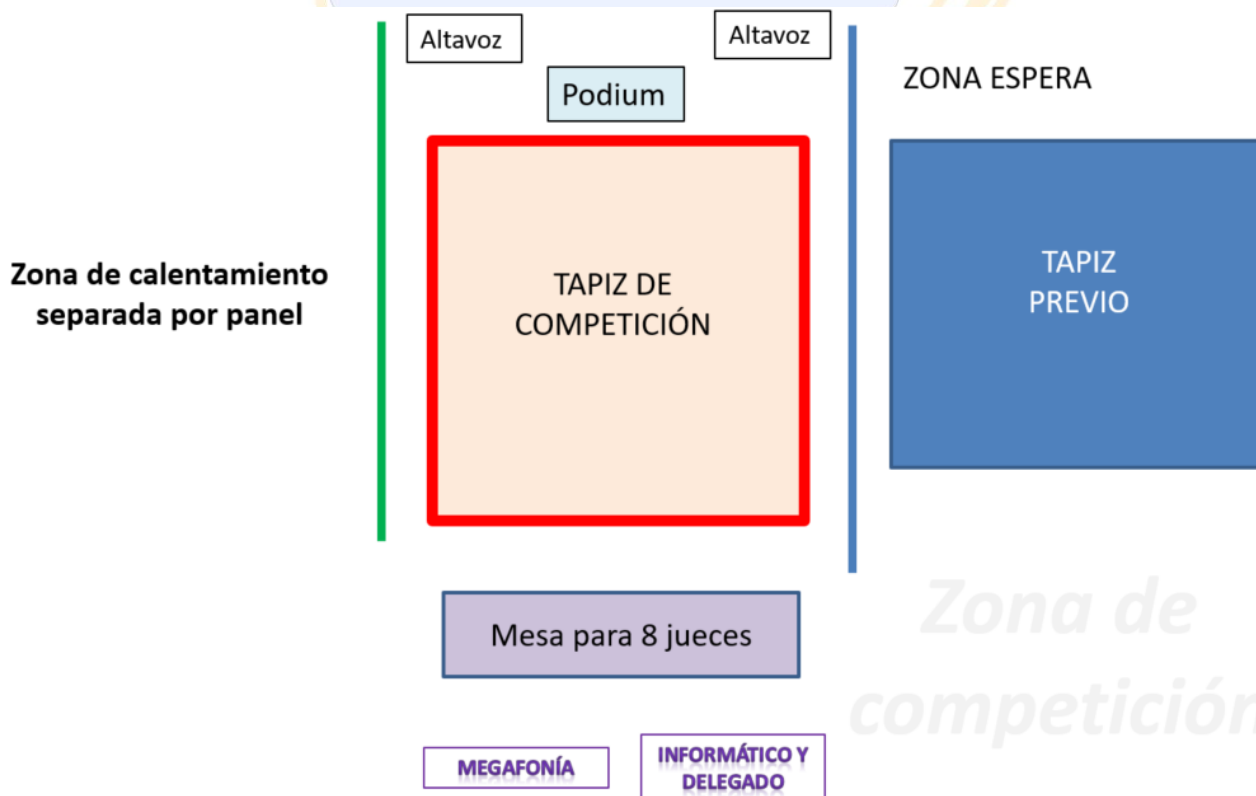

GETAFE

DOMINGO 23 DE FEBRERO

SEDE: [Complejo Deportivo Los Ángeles. Paseo de Tiselius N 5, 28905 Getafe, Madrid](#)

ROTACIÓN	HORARIO APROXIMADO	JURADO 1	JURADO 2
6	15:50-18:00	Infantil VERDE	Benjamín VERDE
7	17:40-20:00	Juvenil	Cadete ROJO