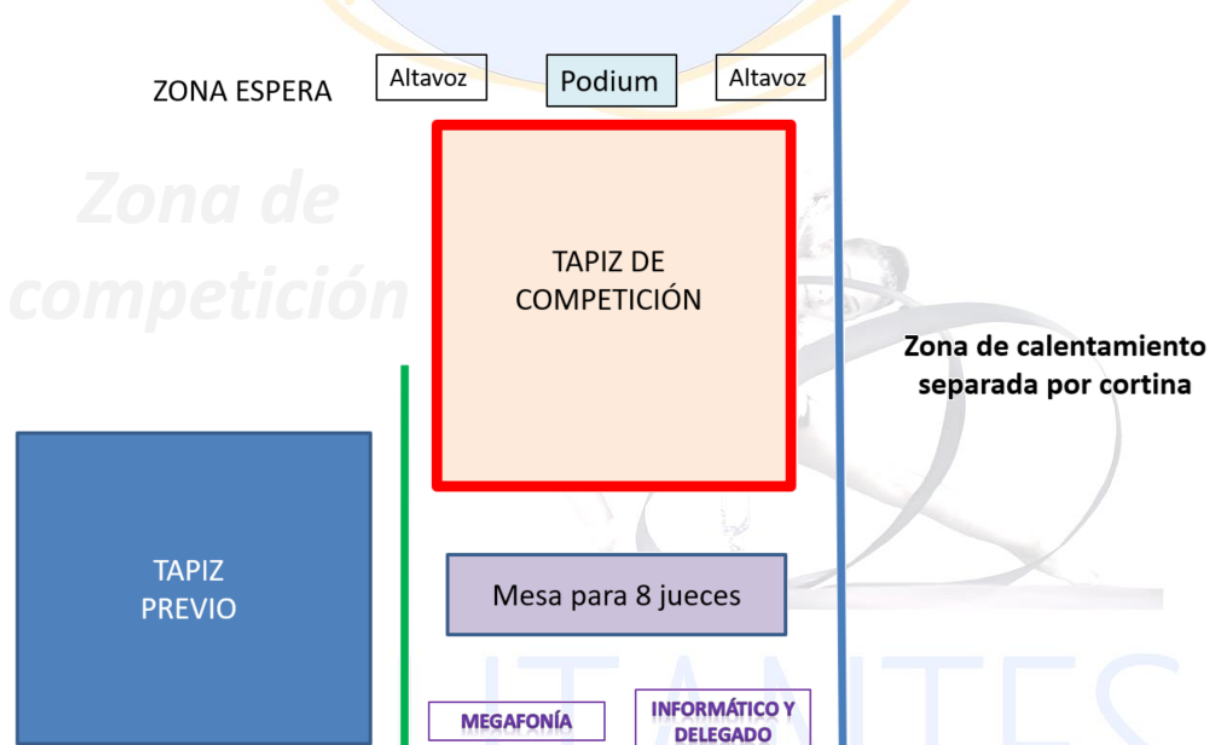

EL BERRUECO

SÁBADO 22 DE FEBRERO

SEDE: [Polideportivo de El Berrueco. C. de las Escuelas, 2](#)

ROTACIÓN	HORARIO APROXIMADO	JURADO 1	JURADO 2
1	8:55-11:00	Infantil AZUL	Infantil ROJO
2	10:30-12:30	Benjamín AZUL	Benjamín ROJO
3	12:25-14:20	Prebenjamín AZUL	Prebenjamín ROJO
4	14:10-16:30	Alevín AZUL	Alevín ROJO
5	16:10-18:40	Alevín VERDE	Cadete AZUL