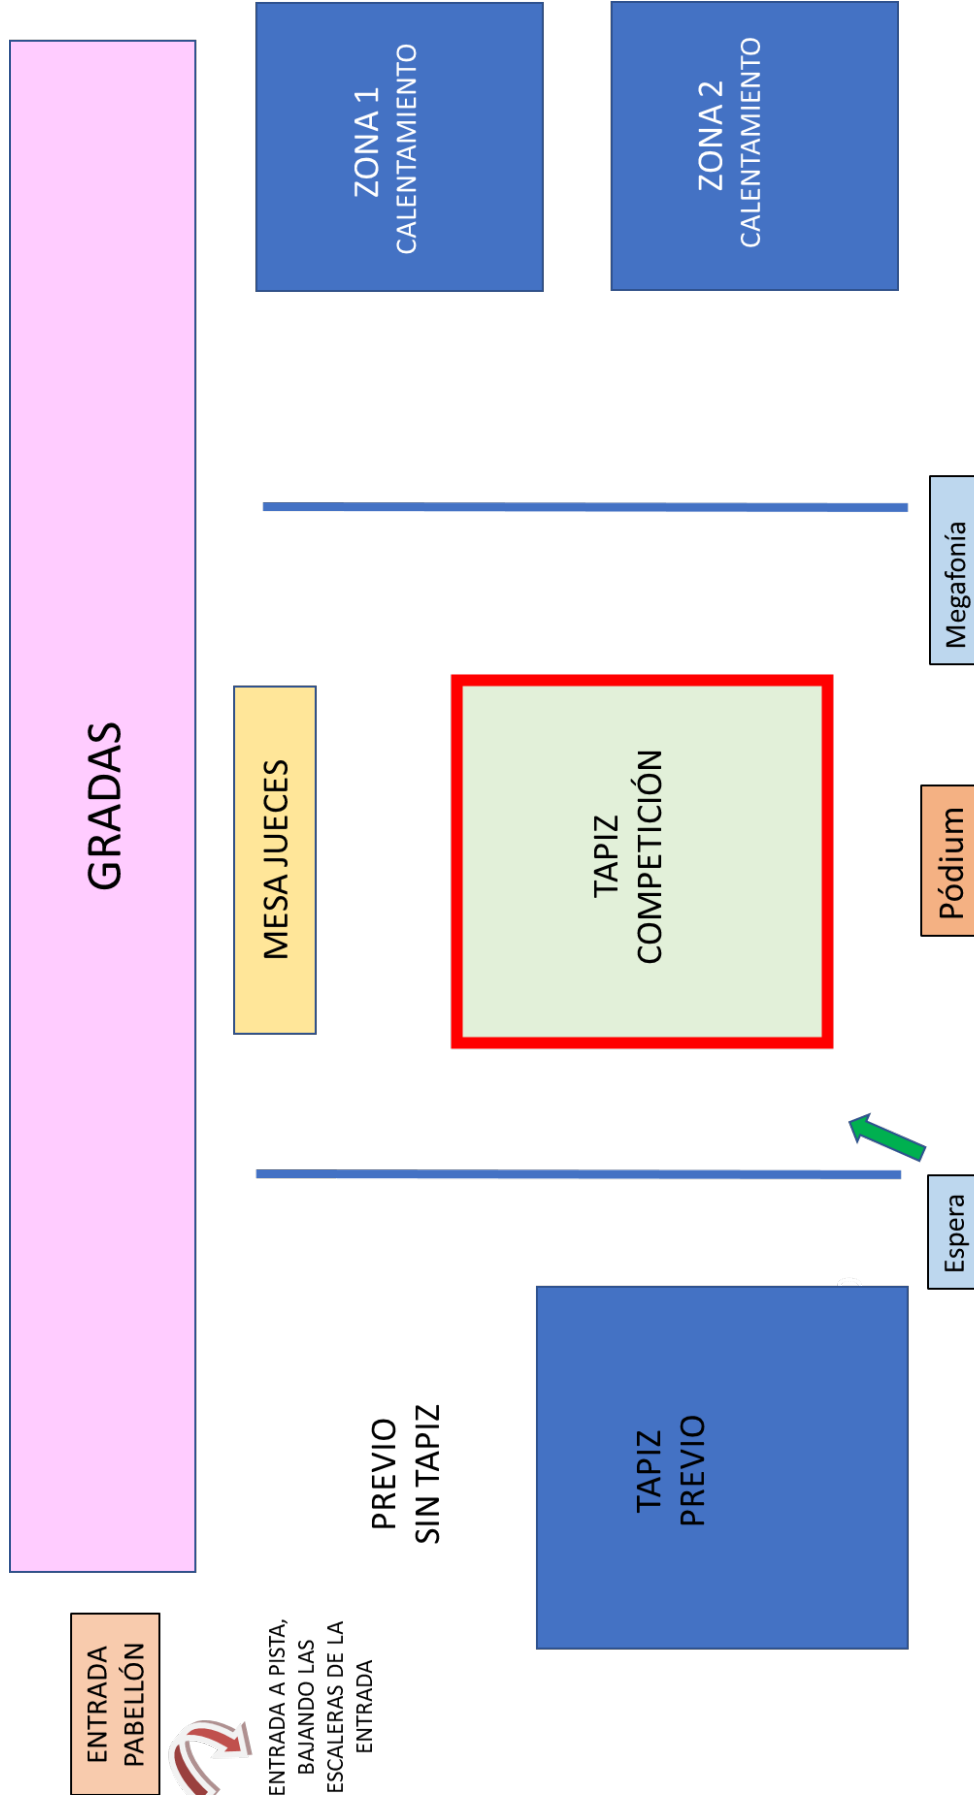

CTO. DE DEBUTANTES 2ª FASE Y FINAL
MODALIDAD CONJUNTO

CDM Entrevías. Rda. del Sur, 4
Madrid, sábado 08/06/2024

CAMPEONATO DE DEBUTANTES 2ª FASE Y FINAL
MODALIDAD CONJUNTOS

CDM Entrevías. Rda. del Sur, 4
Madrid, sábado 08/06/2024