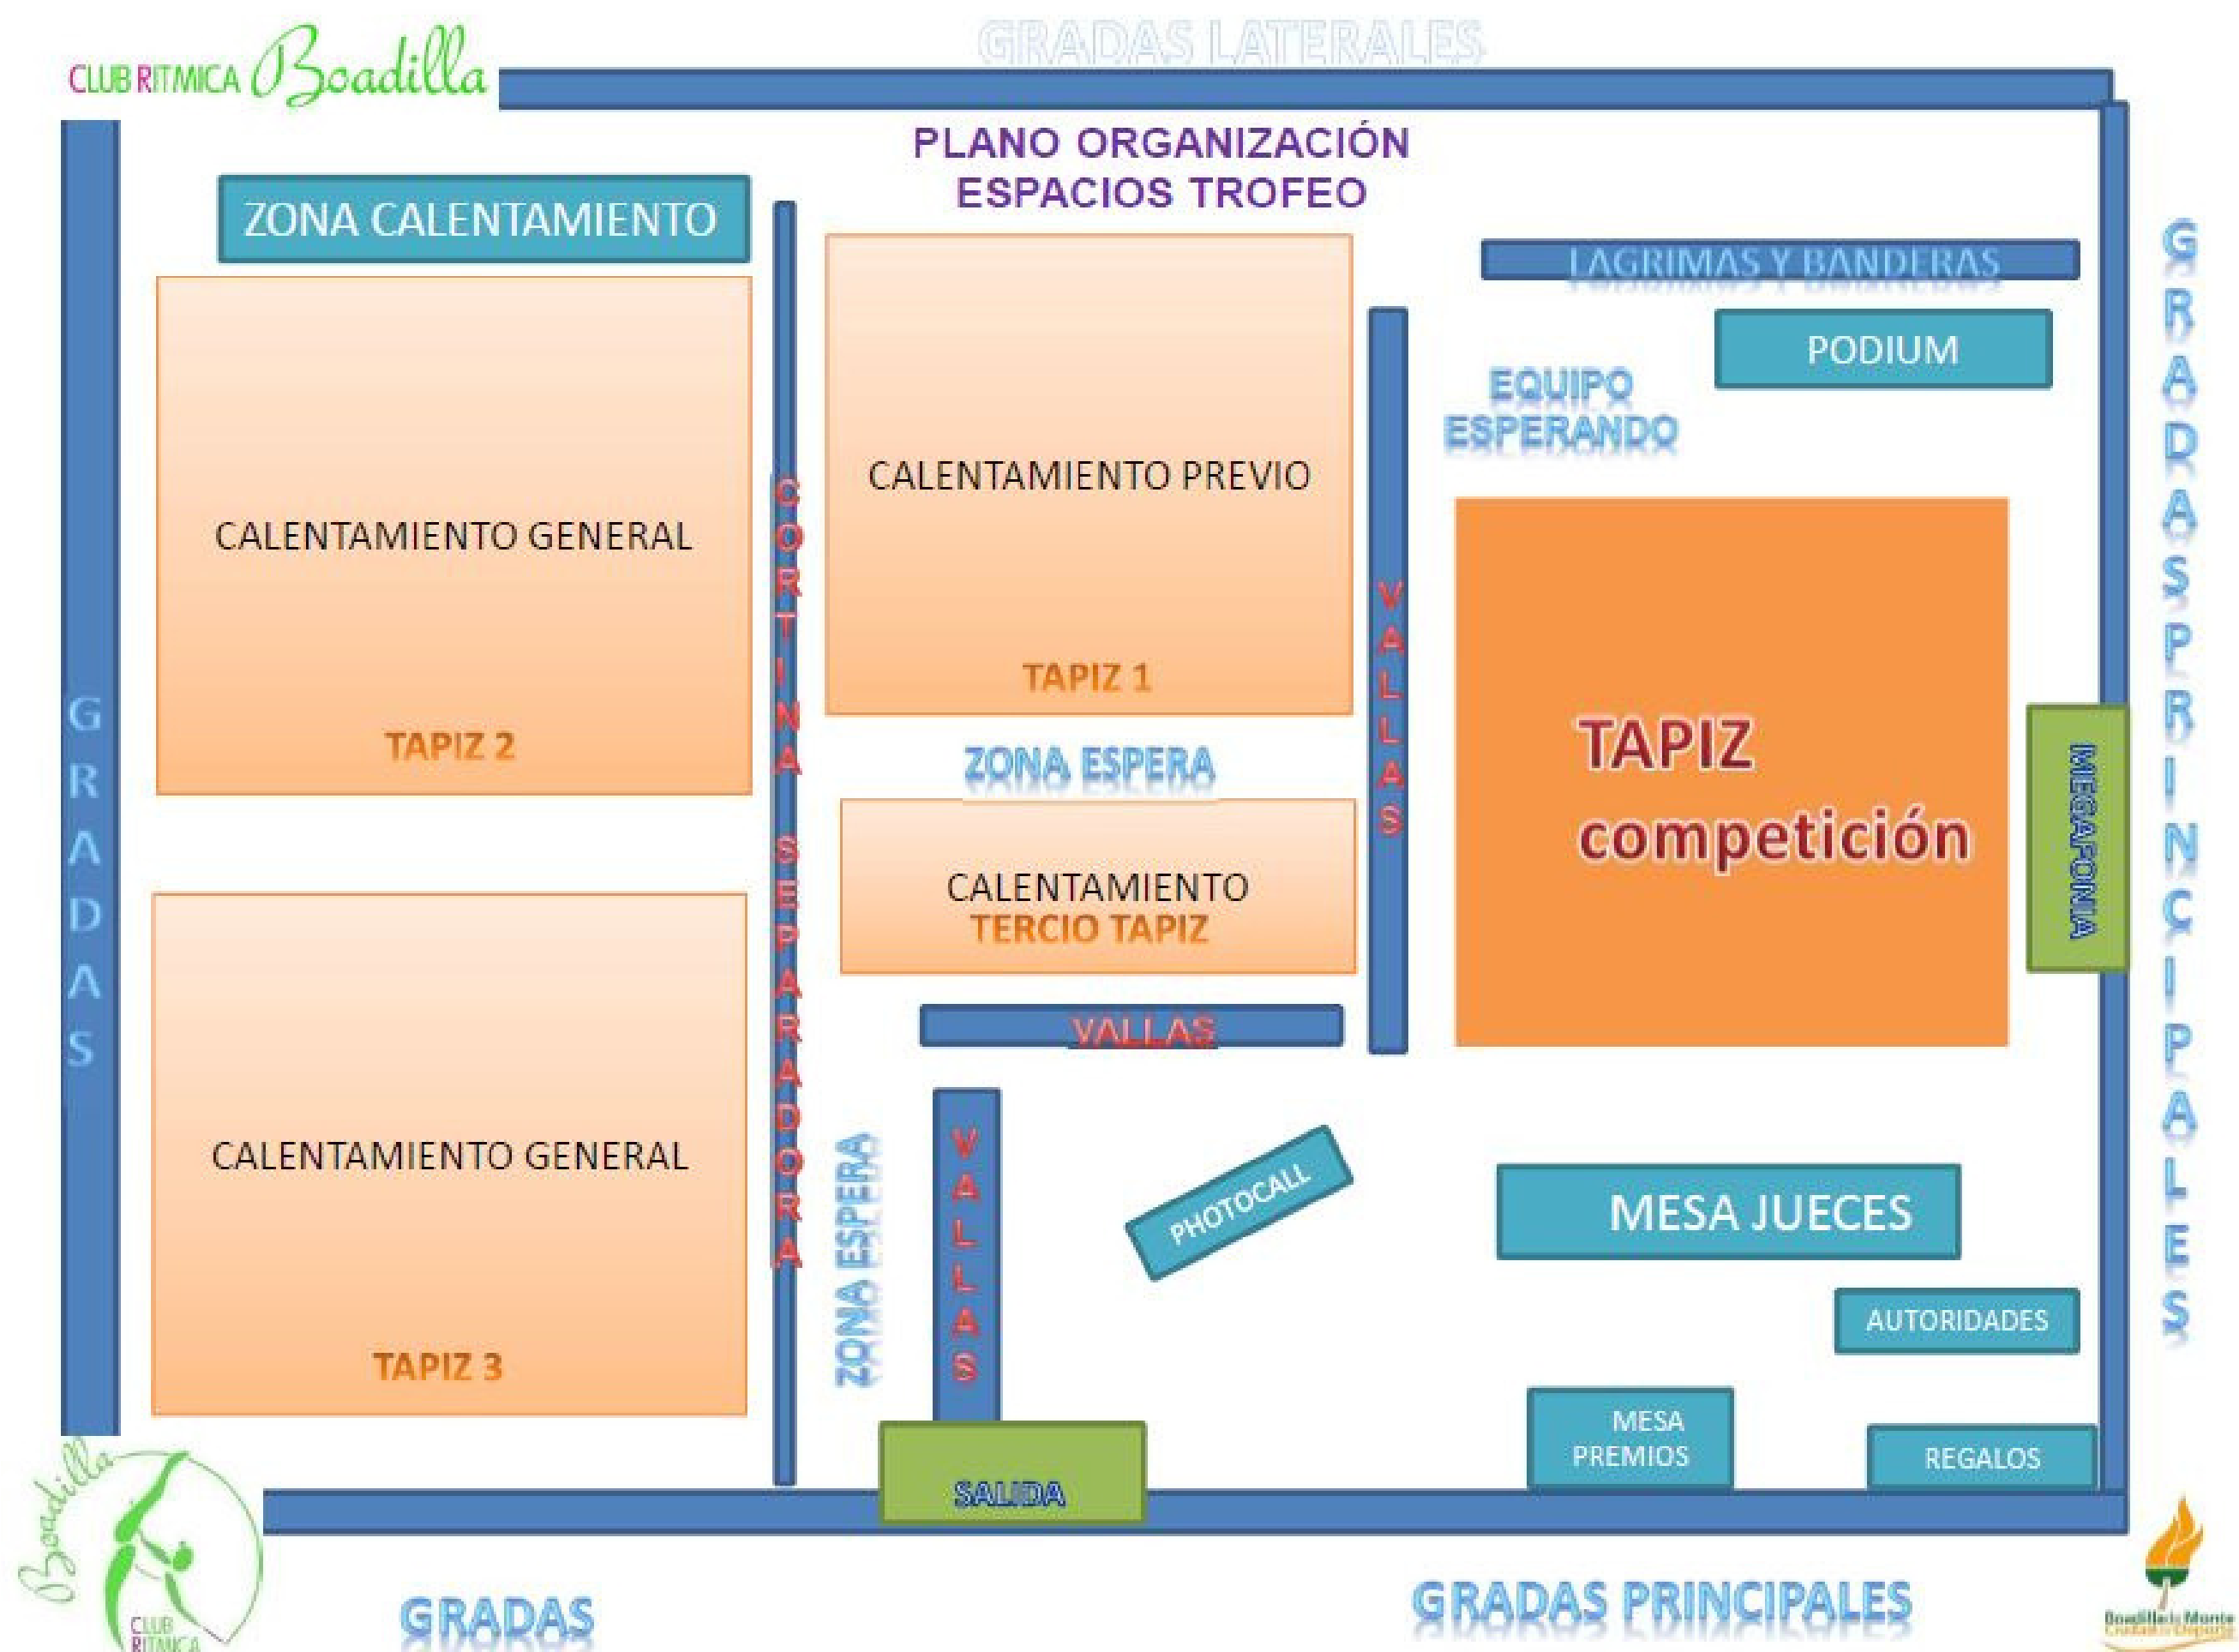

Se cumplirá rigurosamente el minutaje del trofeo:

- **ZONA CALENTAMIENTO GENERAL:** No está permitido pisar los tapices con calzado de la calle, maquillar ni peinar a las gimnastas.
- **ZONA ESPERA 1:** Las gimnastas esperan en fila a acceder al tercio del tapiz.
- **ZONA TERCIO TAPIZ:** Destinado a realizar dificultades y colaboraciones.
- **ZONA ESPERA:** Las gimnastas esperan su turno al previo en la zona delimitada.
- **PREVIO**
- **EQUIPO ESPERANDO:** Las gimnastas deberán estar preparadas para competir.
- **TAPIZ COMPETICIÓN**
- **PHOTOCALL**
- **SALIDA PISTA HACIA LOS VESTUARIOS**
- Las gimnastas que hayan competido, tendrán que subir a las gradas